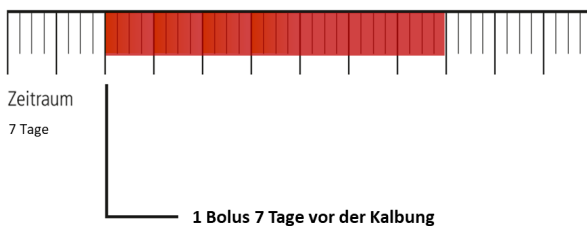

Dosierung: 1 Bolus pro Anwendung

Spurenelemente & Pflanzenextrakte:

Zusammensetzung:

Kupfer, Zink, Mangan, Jod, Selen, Vitamin E

Pflanzenextrakte:

Eleutherococcus, Ingwer Kanadisches Berufskraut, Bohnenkraut, Roter Ginseng

Wissenswertes zu Kräutern:

Charakteristisch für Bitterstoffe bzw. bitterstoffhaltige Pflanzen sind im allgemeinen neben ihrem herben bis bitteren Geschmack oftmals eine antibakterielle, antimykotische, entzündungshemmende, entkrampfende und immunstärkende Wirkung, was sie zu einem guten natürlichen Helfer für Mensch und Tier macht.