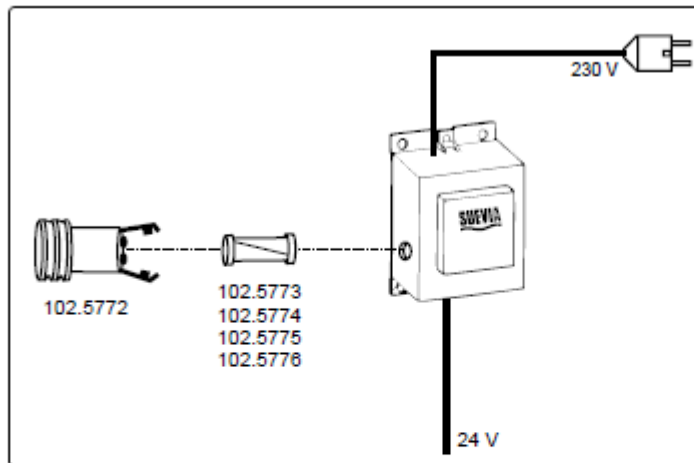

101.0322 Trafo 230/24 V 50 W, 101.0380 Trafo 230/24 V 100 W, 101.0390 Trafo 230/24 V 200 W, 101.0392 Trafo 230/24 V 400 W

101.0322  
101.0380  
101.0390  
101.0392

Best.-Nr. Ref. Réf. Артикул	Typ Type Désignation Тип	Sicherung Fuse Fusibles Предохранитель	Sicherungshalter Holder Titulaire Корпус предохранителя
101.0322	230/24 V, 50 W	102.5776   T 0,315 A	102.5772
101.0380	230/24 V, 100 W	102.5773   T 0,63 A	102.5772
101.0390	230/24 V, 200 W	102.5774   T 1,6 A	102.5772
101.0392	230/24 V, 400 W	102.5775   T 2,5 A	102.5772